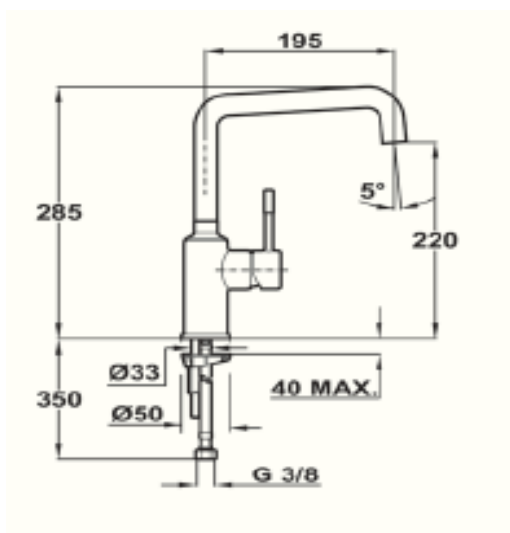

Características

- Caño giratorio
- Aireador anticalcáreo integrado en el caño

Dibujo técnico

Color

Referencia

EAN 13

Cromo

50.915.02.00