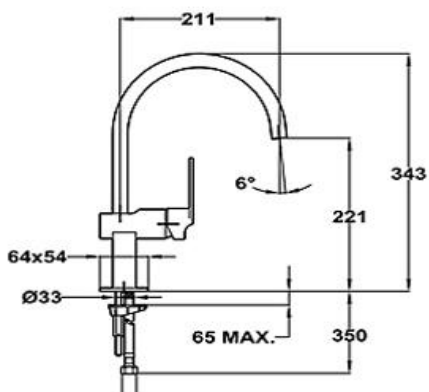

Características

- Caño giratorio
- Aireador anticalcáreo integrado en el caño

Dibujo técnico

Color

Negro

Referencia

38.915.02.0N

EAN 13