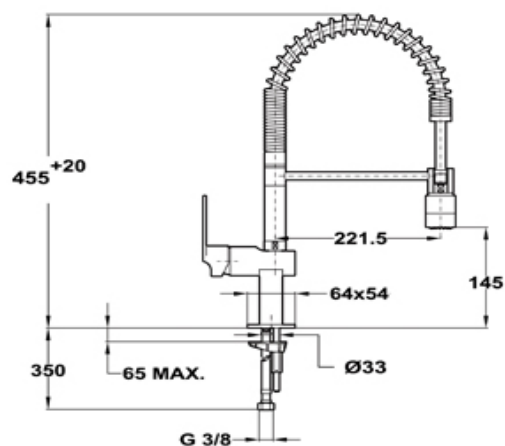

Características

- Altura: 45,6 cm
- Caño giratorio y flexible
- Aireador anticalcáreo
- Muelle flexible de gran resistencia
- Flexible de acero inoxidable recubierto por plástico para una mejor protección y fácil limpieza
- Maneral extraíble a 2 chorros: normal y ducha

Dibujo técnico

Color

Cromo

Referencia

38.937.02

EAN 13

8421152052303