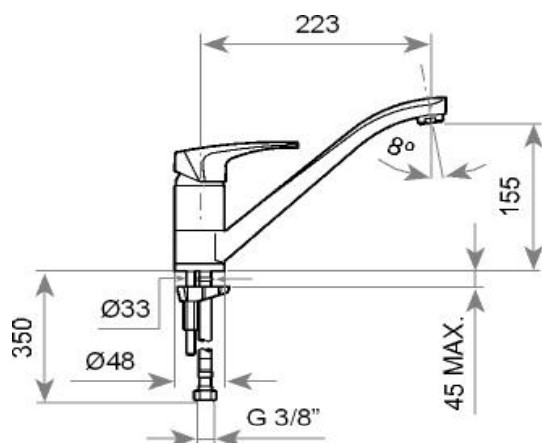

Características

- Caño fundido giratorio
- Aireador anticalcáreo

Dibujo técnico

Color

Cromo

Referencia

40.919.02

EAN 13