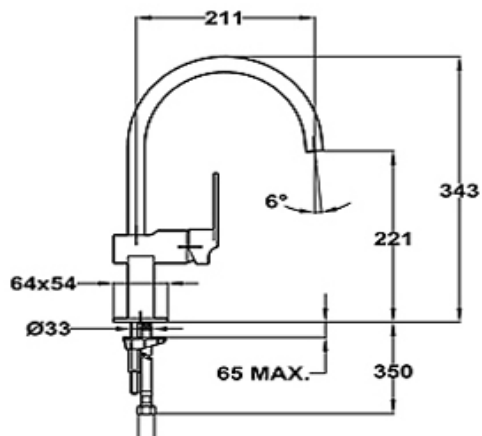

Características

- Caño giratorio
- Aireador anticalcáreo integrado en el caño

Dibujo técnico

Color

Referencia

EAN 13

Cromo

38.915.02

8421152018354

Inox

38.915.02NS

8421152022436