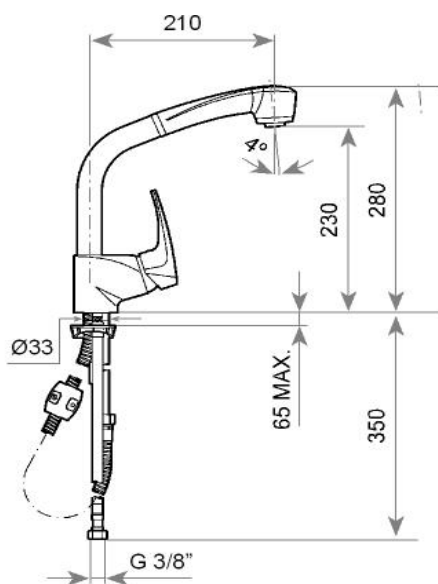

### Características

- Caño giratorio
- Maneral extraíble 2 funciones: normal y ducha
- Aireador anticalcáreo

### Dibujo técnico