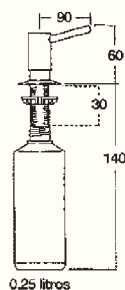

Fregaderos

Dispensador de jabón
Ref.: 40199310 · Precio: **57,00 €**