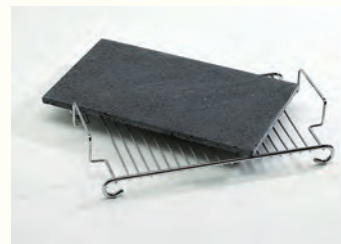

Hornos

Las guías opcionales pueden ser instaladas en los hornos con guías cromadas o sistemas de guías telescópicas de serie

Kit guías telescópicas 3 alturas
Ref.: 41599001 · Precio: **127,00 €**

Kit guías telescópicas 2 alturas
Ref.: 41599002 · Precio: **100,00 €**

Kit guías telescópicas 1 alturas
Ref.: 41599003 · Precio: **72,00 €**

Accesorio piedra volcánica COMBO
Ref.: 41599005 · Precio: **47,00 €**

Lavavajillas

Puerta inox 700 mm (lavavajillas 60) integración total
Ref.: 40716910 · Precio: **95,00 €**

Puerta inox 700 mm (lavavajillas 45) integración total
Ref.: 40716911 · Precio: **83,00 €**

Fregaderos

Dispensador de jabón
Ref.: 40199310 · Precio: **57,00 €**